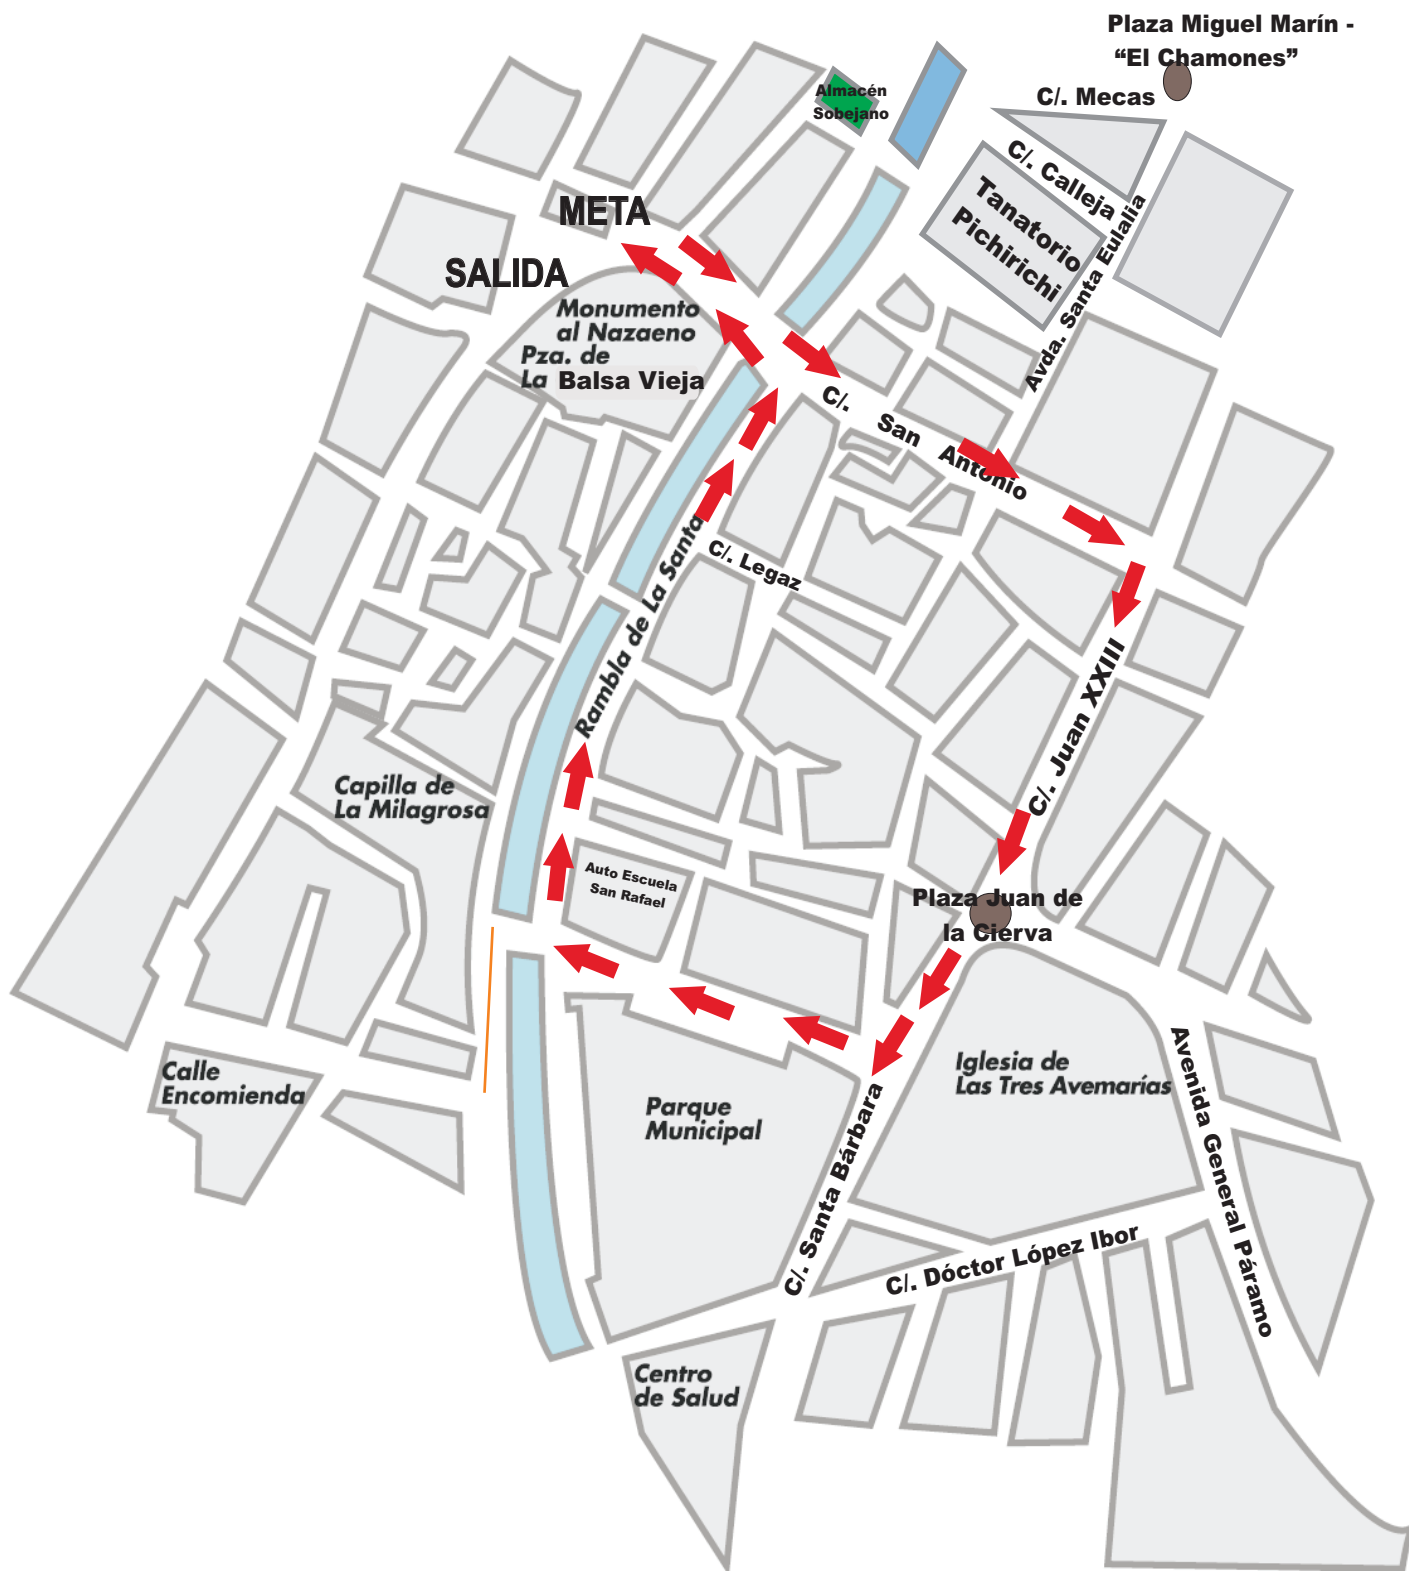

XXVII MILLA URBANA "CIUDAD DE TOTANA"

RECORRIDO 1609 M

20:00H CATEGORÍA: ALEVIN (1000 METROS)